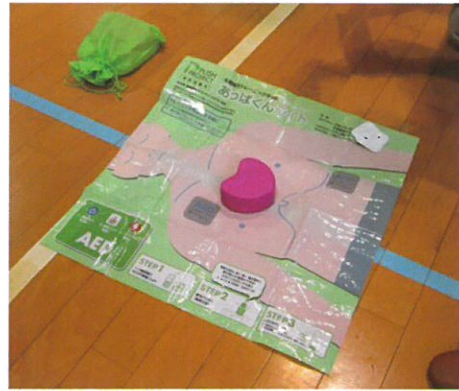

当日のメニューはおすまし雑煮、ぜんざい以外に大根おろしや、きな粉もちも人気。行列の出来ていたのはチーズ入りの磯辺焼き。こども達が退屈しないように、前

々日に輪投げを手作り。こども達が

平成28年は12月11日の予定です。

訓練

平成28年2月21日（日）
天満中学校 参加：102名

平成27年6月、北区防災計画が策定され、区役所地域住民・事業者の役割が明確化された。

- ・地域住民は防災計画など日頃から災害に備える。
- ・地域において自主防災組織を結成し、地区防災計画を作成するなど防災力の向上への取組を推進する。
- ・災害時は、自主防災組織は地域災害対策本部を設置し、自主防災活動に取り組む。

北野地域では、今年も曾根崎地域と合同で避難所の管理体制の確立を目的とし、以下の内容で避難訓練をおこなった。

1. 防災リーダーだけでポンプを動かし放水訓練を実施。
2. 昨年までは各町会の名簿を用意して、訓練参加者の人数を把握していたが、突然の災害の時には名簿など用意できない。今回は参加者が自分の名前をシールに書込み、町会ごとに用意した模造紙にアイウエオ順に貼り名簿を仕上げ、参加者を確認。
3. 模造紙に書き込まれた名前をパソコンの名簿データにチェックを入れ、参加者を瞬時に確認できるようにした。このパソコンの名簿データは前回までの訓練時に集めたデータでクラウドに保管しており、どのパソコンでもパスワードを入力すれば取り込める。
4. 避難所内の管理は女性が中心に。
5. 北区役所による、備蓄物資の説明。
6. 社協の協力で、避難所一人当たりの専有面積を明示
7. 災害弱者への対応を一般人がモデルになり体験。
8. 医師会から多くの先生方が参加いただき、実際に健康相談をしていただいた。
9. 消防署の指導のもと、参加者全員がAED模擬セットを使って体験。

備蓄品の展示

社協のスタッフも大活躍

9

AED体験と模擬セット

避難

震度6以上で多くの木造家屋が倒壊した場合15分で大火災が発生するといわれています。そんな災害を想定した避難訓練です。

8

医師会の先生から健康診断を受ける